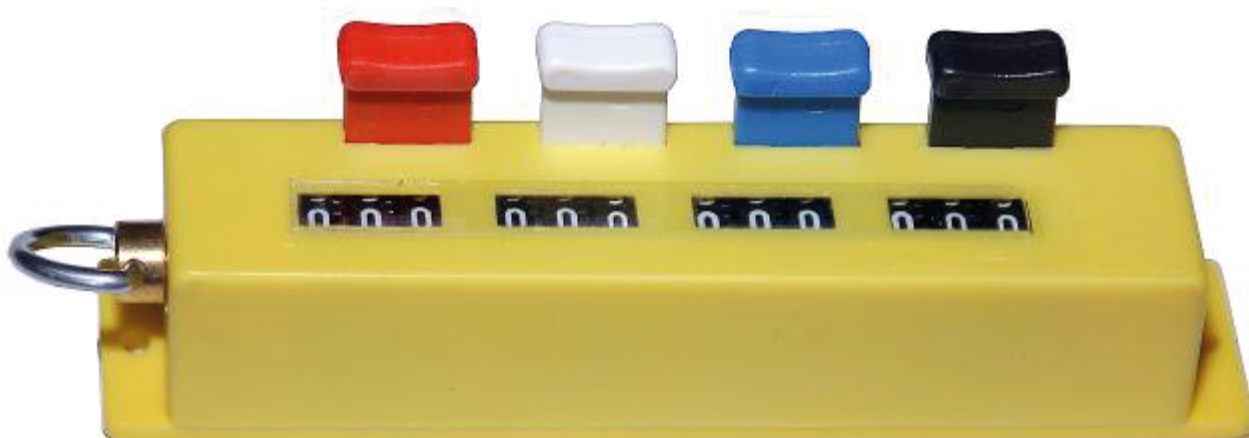

Счетчик применяется при подсчете деревьев, саженцев, сортамента, продукции на складе, а также широко применим в различных областях лесного и сельского хозяйства.

Счетчик штук способен существенно упростить полевую работу, связанную с визуальным подсчетом количества объектов.

### **СЧЕТЧИК ШТУК НО-МА**

- 4 пластмассовые кнопки окрашены в разные цвета во избежание ошибок
- Длина: 11,4 см
- Высота: 4 см
- Ширина: 2 см
- Вес: 50 грамм

### **СЧЕТЧИК ШТУК С ПЕТЛЕЙ ДЛЯ ПАЛЬЦА БЛОК МЕТАЛЛИЧЕСКИХ СЧЕТЧИКОВ ШТУК**

- Прочный металлический корпус
- Удобная эргономичная петля для пальца
- Зубчатое колесико для обнуления
- Подсчет от 0 до 9999